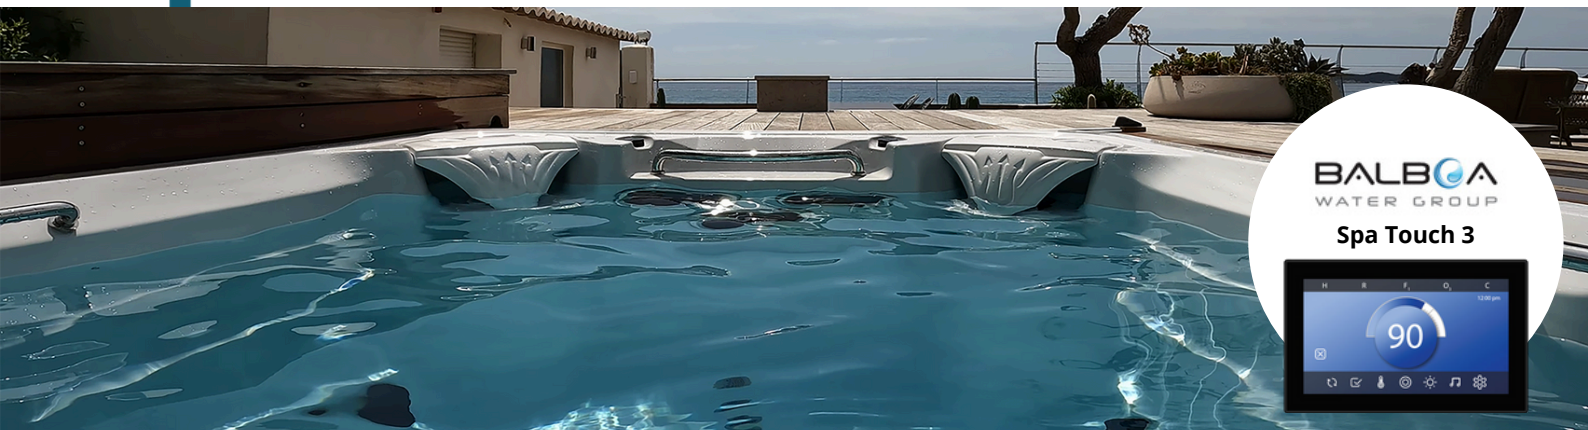

POSEIDON SPA

River Jet

Neptune

x 5 PERS.

BALBOA
WATER GROUP

Spa Touch 3

Aristech Acrylique : Biolock System

Dimensions : 500 x 228 x 150

Ordinateur de bord : Spa Touch 3

Boitier Électrique Balboa : BP21P4BC

Chauffage Balboa : 3 KW

Alimentation électrique : 220V / 380V

Jupe

Cuve

Équipement :

- Isolation 4 Saisons
- Désinfection Lampe UV
- Mousse Polyuréthane dense
- Panneau thermique
- Base ABS Everlast
- 1 repose-verre
- Bâche hivernation
- 3 régulateurs de puissance
- 2 capot luxe filtre

Light Sensor serie :

- 2 spot chromothérapie
- 27 leds ligne d'eau
- 1 appui-tête rétro-éclairé

Filtration : Basse consommation / 2 cartouches

Cale-pieds : 1

Basic Thérapie :

- Massage des mains
- Massage planaire
- 5 types de jets
- Jets interchangeable
- Open/Close Jets

Spécial Thérapie :

- Massage Trident
- Massage nuque
- Massage cascade
- Rivière de jambes
- Massage cuisses debout