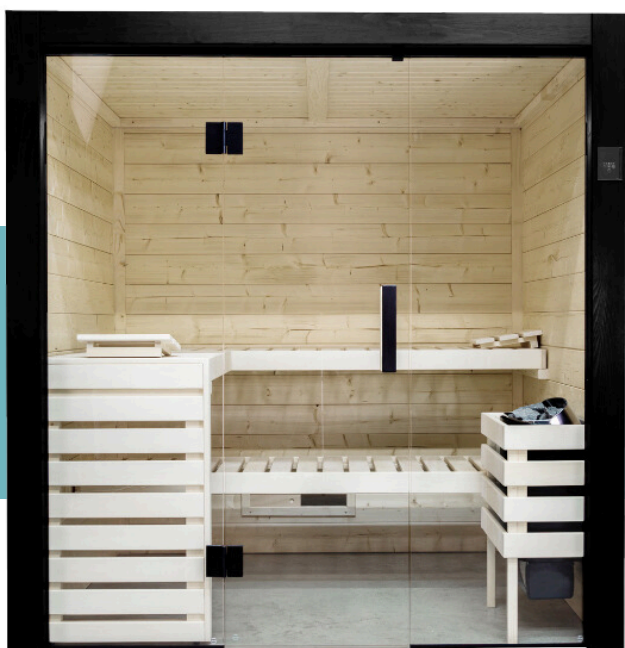

POSEIDON SPA

FICHE TECHNIQUE - SAUNA FINLANDAIS

Héra medium

 x 3

Modèle : MEDIUM

Dimensions : L 195 x P 159 x H 204 cm

Poids net : 350 kg

Puissance du poêle : 6 kW

Structure : Bois Epicéa massif

Bancs : x2 en Epicéa

Alimentation : Fourni

Vitre : Verre trempé

Parois : 40 mm d'épaisseur

Tablette tactile multifonction : Oui

Aération : Oui