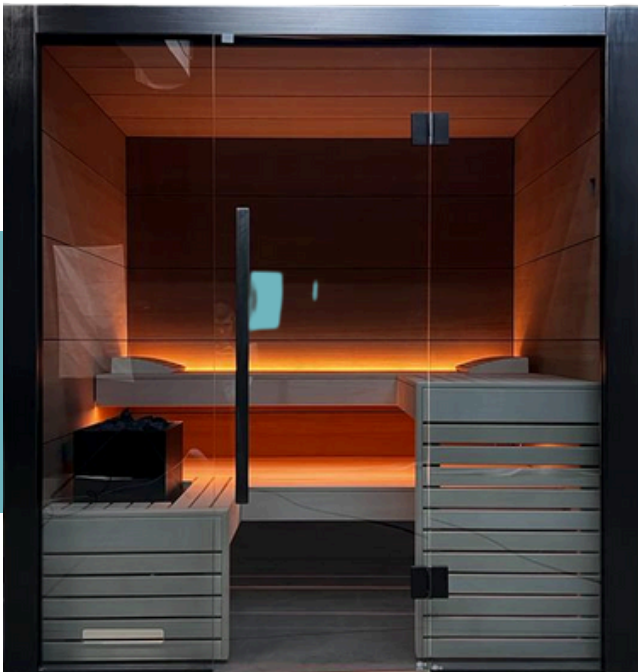

FICHE TECHNIQUE - SAUNA FINLANDAIS

Kalamata large

 x 4

Modèle :	LARGE
Dimensions :	200,5 x P200 x H 210 cm
Poids net :	400 kg
Puissance du poêle :	9 kW
Structure :	Bois Epicéa
Bancs :	x3 en Tilleul
Alimentation :	6mm ² 32A
Vitre :	Verre fumé
Parois :	70 mm d'épaisseur
Tablette tactile multifonction :	Oui
Aération :	Oui
Isolation :	pare vapeur, laine de roche 40 mm