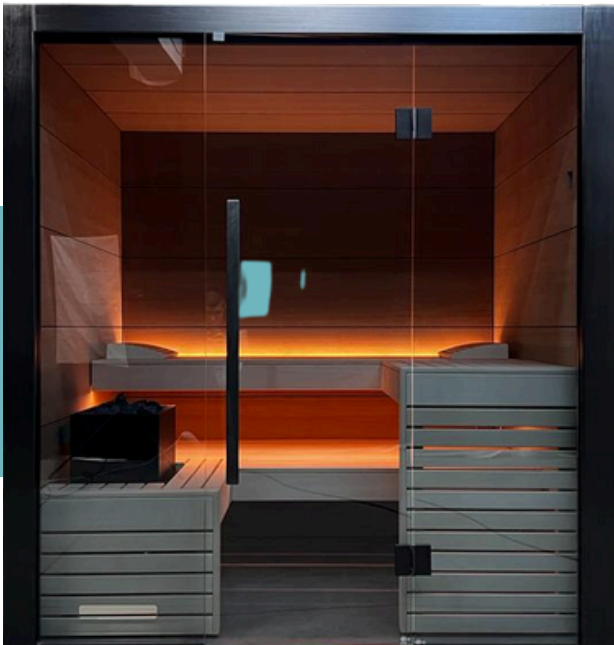

FICHE TECHNIQUE - SAUNA FINLANDAIS

Kalamata medium

 x 3

| | |
|----------------------------------|-----------------------------------|
| Modèle : | MEDIUM |
| Dimensions : | L 200.5 x P 160 x H 210 cm |
| Poids net : | 350 kg |
| Puissance du poêle : | 6 kW |
| Structure : | Bois Epicéa |
| Bancs : | x3 en Tilleul |
| Alimentation : | 6mm ² 32A |
| Vitre : | Verre fumé |
| Parois : | 70 mm d'épaisseur |
| Tablette tactile multifonction : | Oui |
| Aération : | Oui |
| Isolation : | pare vapeur, laine de roche 40 mm |