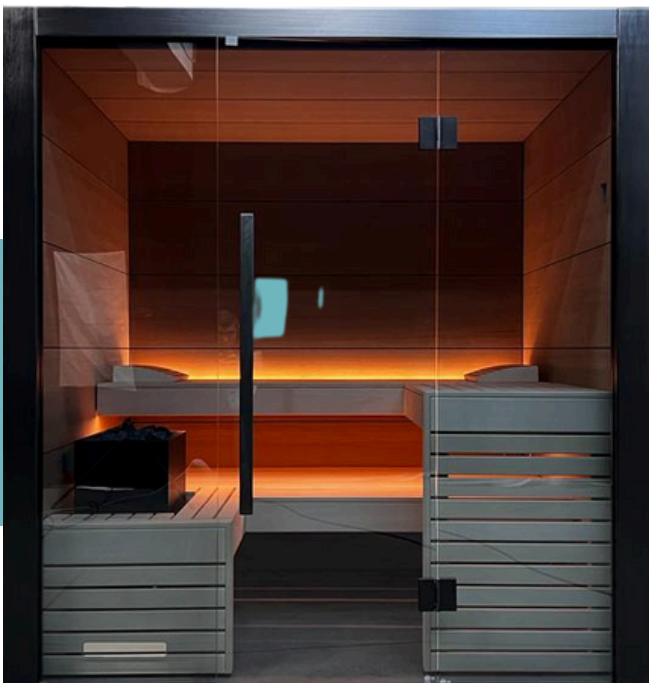

## FICHE TECHNIQUE - SAUNA FINLANDAIS

# Kalamata large

 x 4

Modèle :	LARGE
Dimensions :	200,5 x P200 x H 210 cm
Poids net :	400 kg
Puissance du poêle :	9 kW
Essence de bois :	Epicéa massif 70mm
Bancs :	x3 en Tilleul
Alimentation :	Fourni
Vitre :	Verre fumé
Parois :	70 mm d'épaisseur
Tablette tactile multifonction :	Oui
Aération :	Oui
Isolation :	bois + laine de roche 70 mm